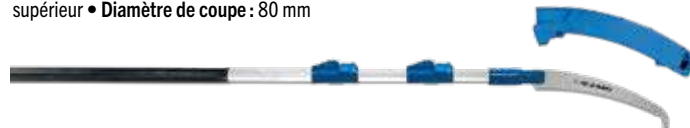

18€

- Longueur : Lame 180 mm • Diamètre de coupe : 50 mm • Type denture : Dents japonaises durcies et lame chromée • Usages : Arbres fruitiers / vigne / fleurs

SC330

SCIE À MAIN COURBE

25€

- Longueur : Lame 330 mm • Diamètre de coupe : 80 mm • Type denture : Dents japonaises et lame chromée • Usages : Agrumes / arbres fruitiers

SP330-15

SCIE À MAIN SUR PERCHE

48€

- Longueur totale : 1,5 m • Perche : Tube ovale meilleure résistance et ergonomie • Type denture : Dents japonaises durcies, lame chromée • Lame : Courbe avec crochet supérieur • Diamètre de coupe : 80 mm

SPT330-45

SCIE À MAIN SUR PERCHE TÉLÉSCOPIQUE

109€

- Longueur totale : 6 m (3 x 1,5 m) • Perche : Tube ovale meilleure résistance et ergonomie • Type denture : Dents japonaises durcies, lame chromée • Lame : Courbe avec crochet supérieur • Diamètre de coupe : 80 mm